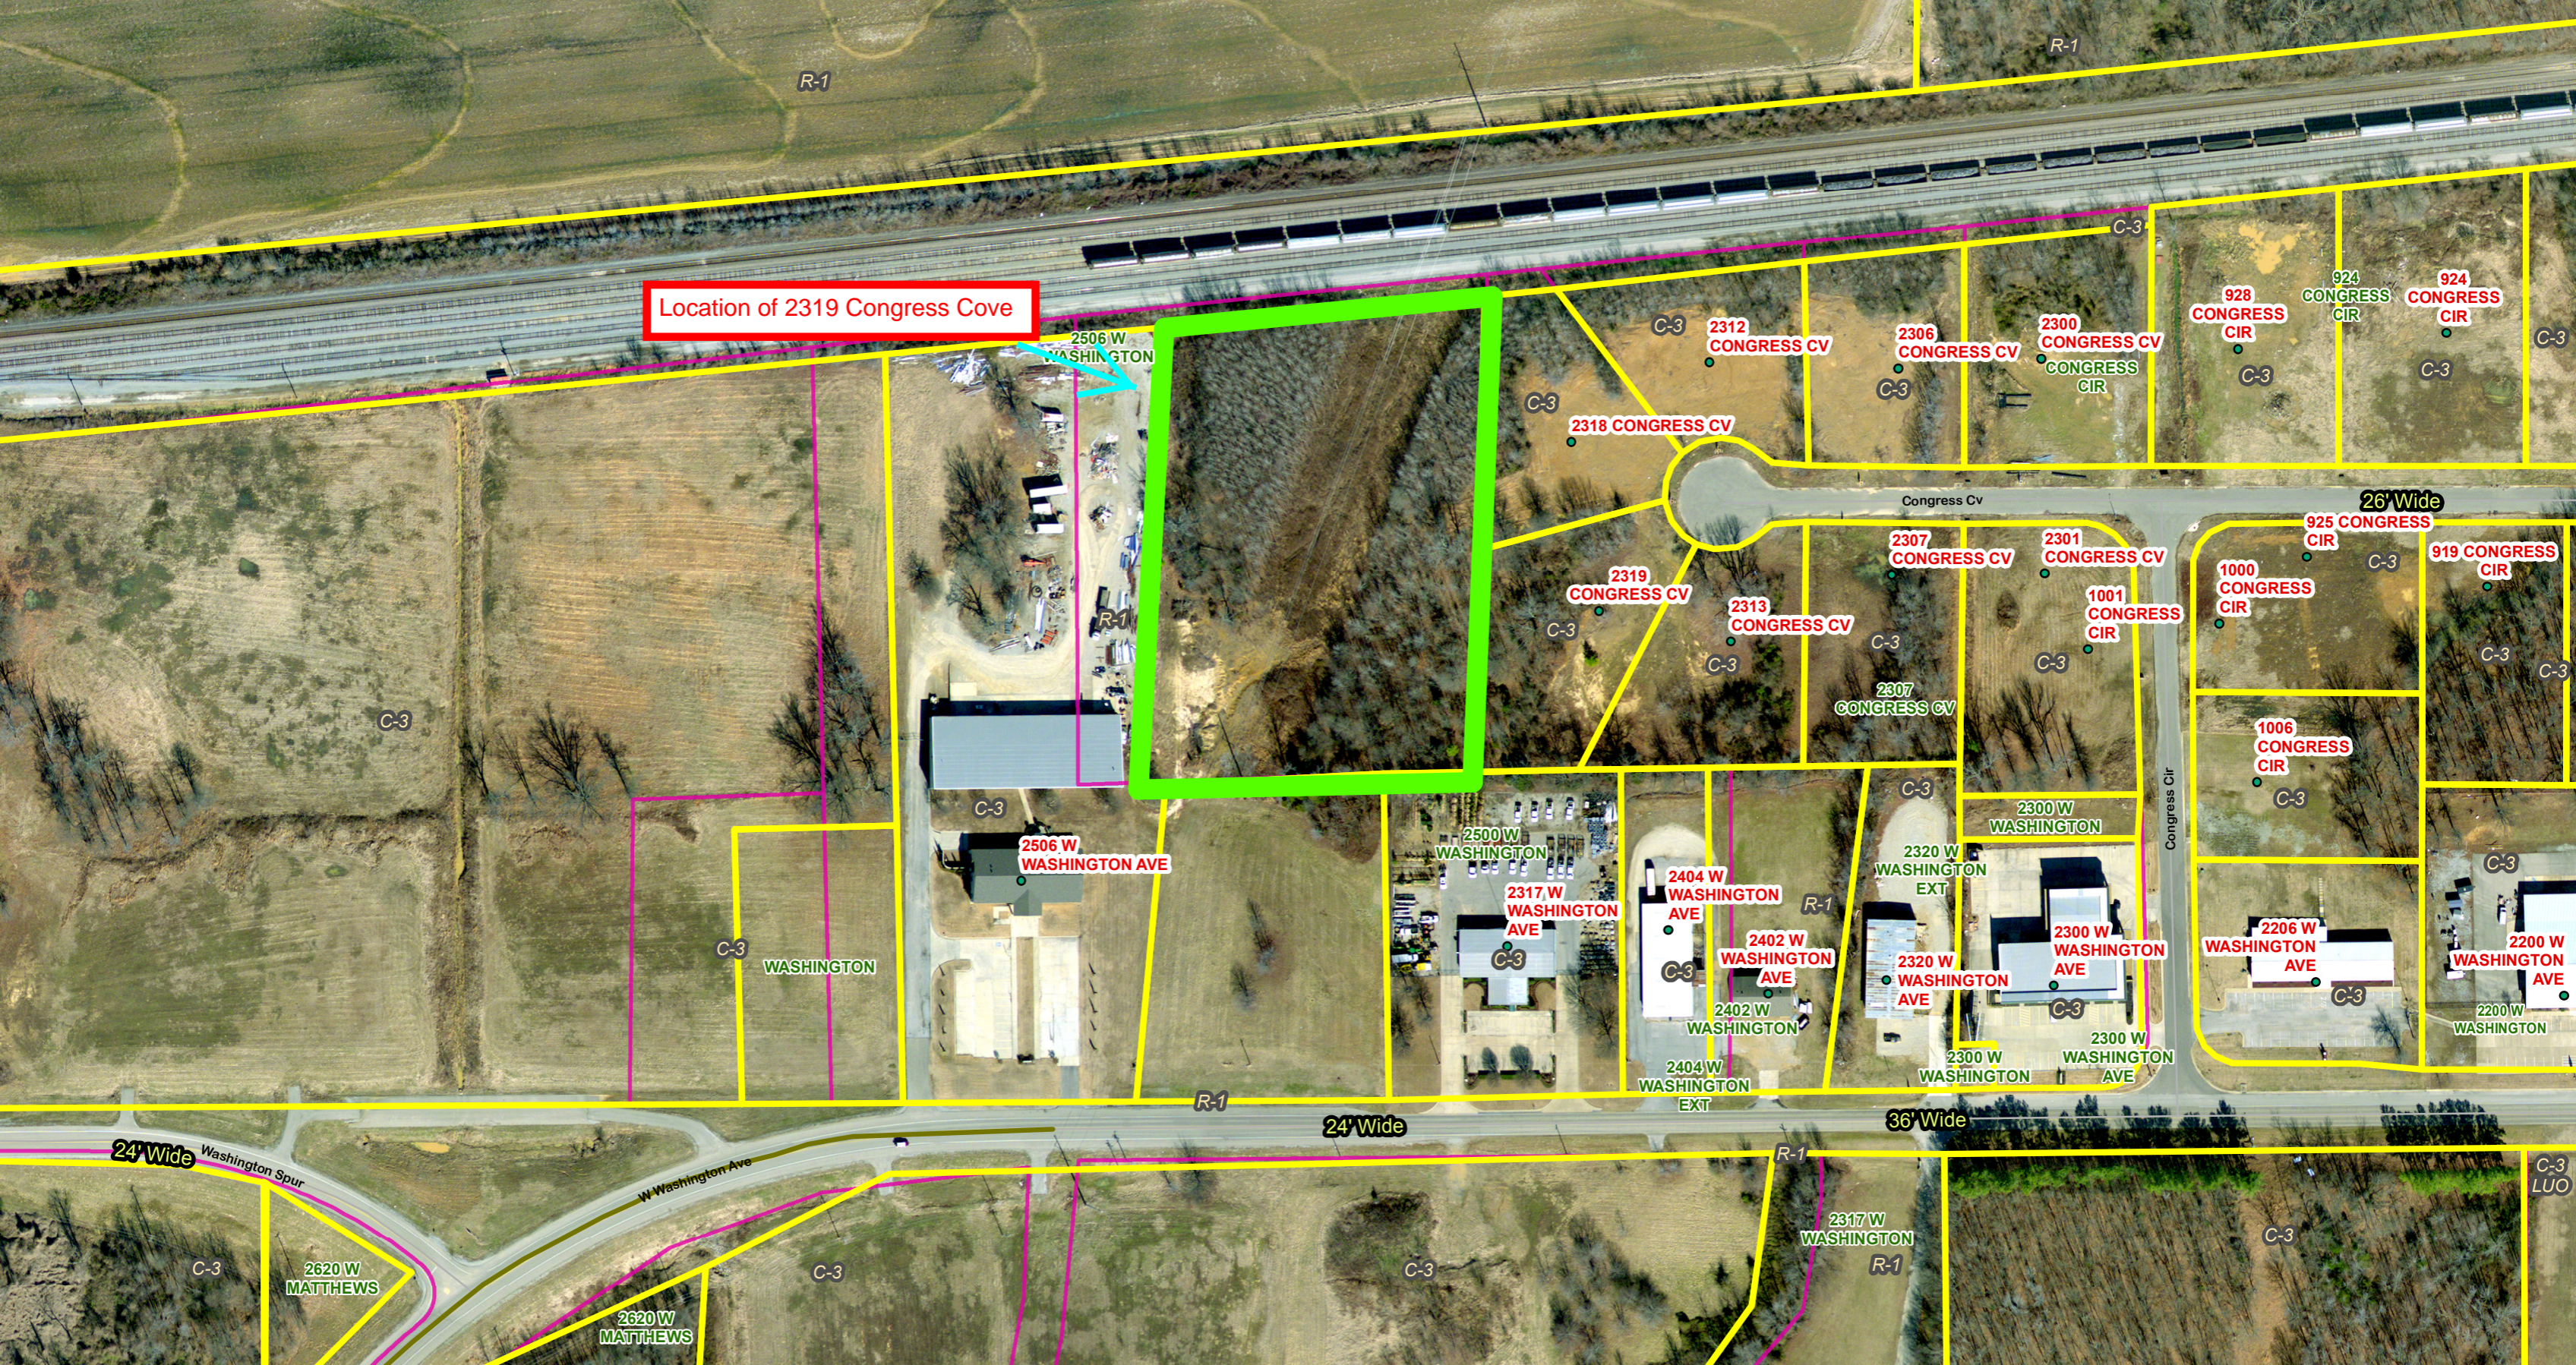

Location of 2319 Congress Cove

2506 W WASHINGTON

2312 CONGRESS CV

2306 CONGRESS CV

2300 CONGRESS CV

928 CONGRESS CIR

924 CONGRESS CIR

924 CONGRESS CIR

919 CONGRESS CIR

2506 W WASHINGTON AVE

2500 W WASHINGTON

2317 W WASHINGTON AVE

2404 W WASHINGTON AVE

2402 W WASHINGTON AVE

2320 W WASHINGTON EXT

2300 W WASHINGTON

2320 W WASHINGTON AVE

2300 W WASHINGTON AVE

2206 W WASHINGTON AVE

2200 W WASHINGTON AVE

24' Wide Washington Spur

W Washington Ave

24' Wide

36' Wide

2620 W MATTHEWS

2620 W MATTHEWS

2317 W WASHINGTON

C-3 LUO